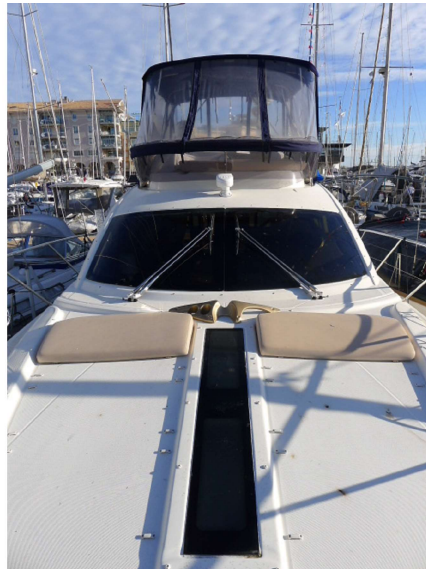

CRANCHI ATLANTIQUE 43 FLY

23 Quai de la Foudre L'Amirauté 83600 Port-Fréjus
Tel : 04 94 51 02 22 - 06 12 98 86 61